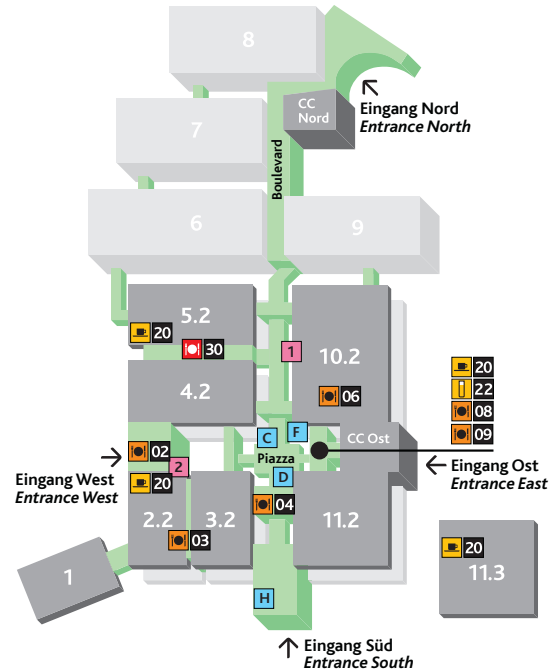

Indoor:

1	Café & Wine Bar Mittelboulevard vor Bambusgarten, neben Infocounter	10:00–18:00 Uhr · 10:00 a.m. to 6:00 p.m.
2	Café Bar auf Vorfläche Restaurant Edison Passage 2/4	09:00–18:30 Uhr · 9:00 a.m. to 6:30 p.m.

Ebene 2 • Level 2

Snack Points & Bars:

Icon	Name	Operating Hours
20	Snack Point (Halle 2.1 West)	10:00–18:00 Uhr · 10:00 a.m. to 6:00 p.m.
20	Snack Point (Halle 2.2 Nord)	10:00–18:00 Uhr · 10:00 a.m. to 6:00 p.m.
20	Snack Point (Halle 3.1 West)	10:00–18:00 Uhr · 10:00 a.m. to 6:00 p.m.
20	Snack Point (Halle 4.1 Südost)	10:00–18:00 Uhr · 10:00 a.m. to 6:00 p.m.
20	Snack Point (Halle 5.1 Südwest)	10:00–18:00 Uhr · 10:00 a.m. to 6:00 p.m.
20	Snack Point (Halle 5.2 Südwest)	10:00–18:00 Uhr · 10:00 a.m. to 6:00 p.m.
20	Snack Point (Halle 6 West)	10:00–18:00 Uhr · 10:00 a.m. to 6:00 p.m.
20	Snack Point (Halle 7 West)	10:00–18:00 Uhr · 10:00 a.m. to 6:00 p.m.
20	Snack Point (Halle 8 West)	10:00–18:00 Uhr · 10:00 a.m. to 6:00 p.m.
20	Snack Point (Halle 9 Ost)	10:00–18:00 Uhr · 10:00 a.m. to 6:00 p.m.
20	Snack Point (Halle 10.1 Südwest)	10:00–18:00 Uhr · 10:00 a.m. to 6:00 p.m.
20	Snack Point (Halle 10.1 Südost)	10:00–18:00 Uhr · 10:00 a.m. to 6:00 p.m.
20	Snack Point (Passage 10/11 West)	09:00–18:30 Uhr · 9:00 a.m. to 6:30 p.m.
20	Snack Point (Halle 11.1 West)	10:00–18:00 Uhr · 10:00 a.m. to 6:00 p.m.
20	Snack Point (Halle 11.3 West)	10:00–18:00 Uhr · 10:00 a.m. to 6:00 p.m.
21	Café Fahrenheit (Eingang Nord)	09:00–18:00 Uhr · 9:00 a.m. to 6:00 p.m.
22	Kölschbar (Passage 10/11 West)	11:00–19:00 Uhr · 11:00 a.m. to 7:00 p.m.
24	Coffee meets Juice unter Restaurant Lindbergh	10:00–18:00 Uhr · 10:00 a.m. to 6:00 p.m.

H	Coffee Bike (vor Eingang Ost)	09:00–18:00 Uhr · 9:00 a.m. to 6:00 p.m.
I	Café Bar (südl. Halle 6)	10:00–18:00 Uhr · 10:00 a.m. to 6:00 p.m.